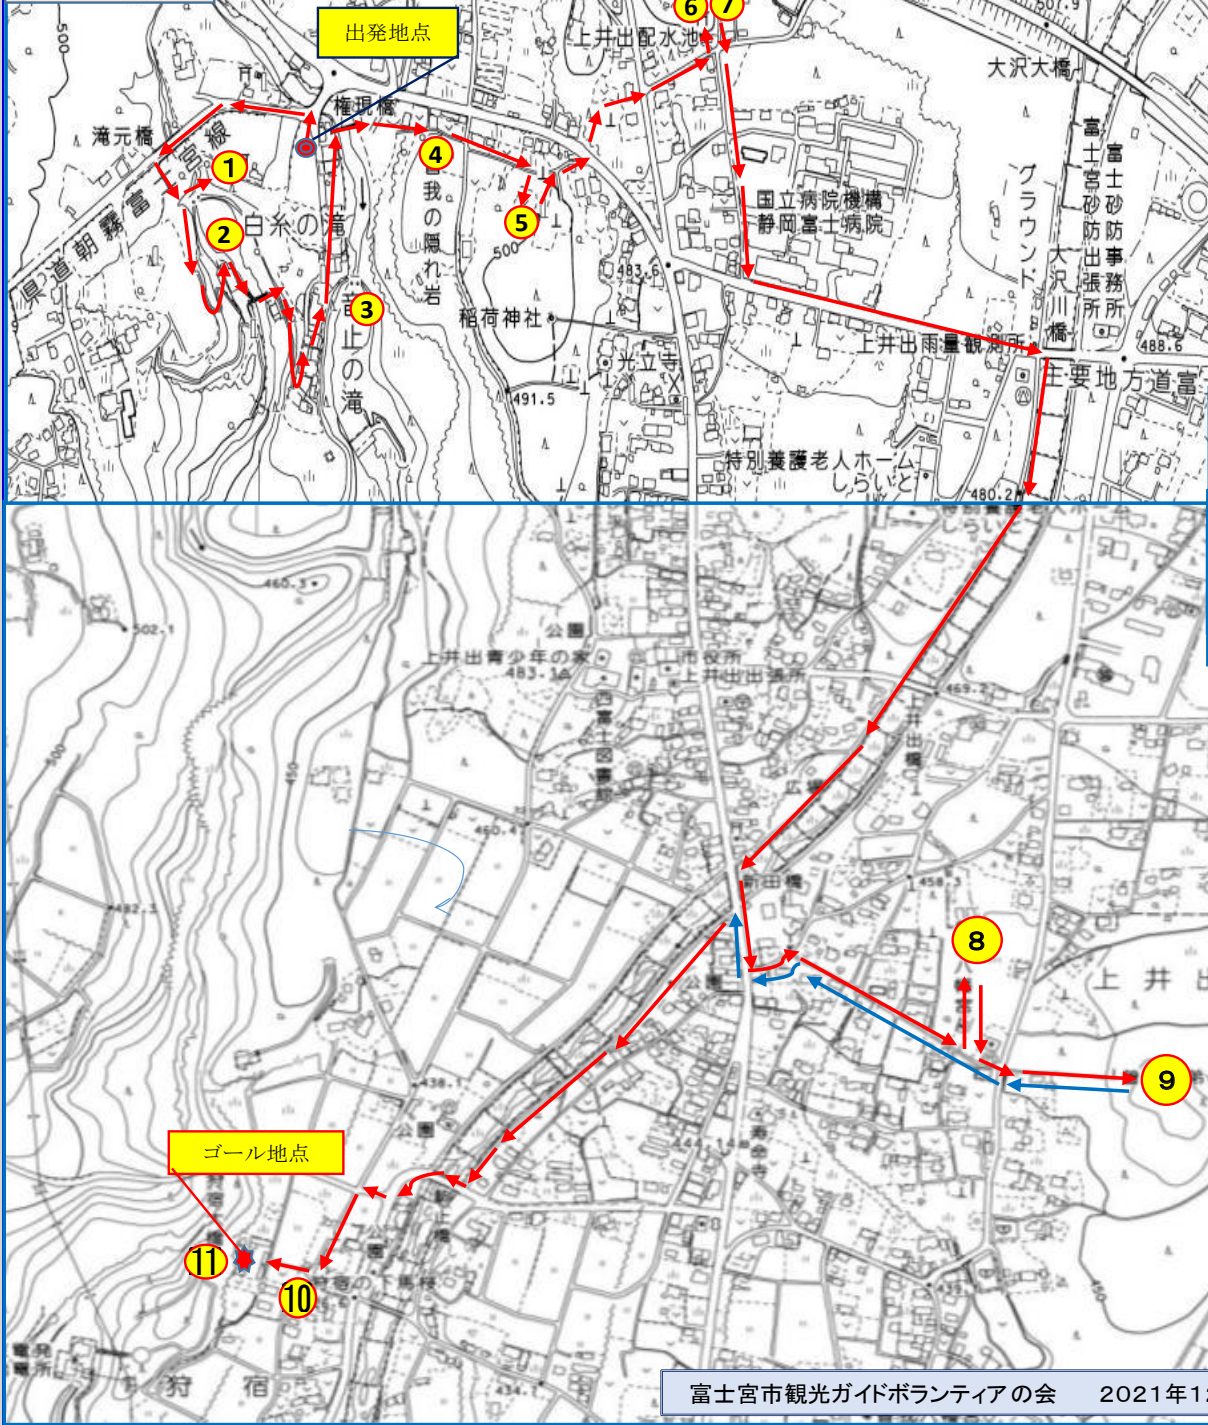

# 富士の巻狩り、ゆかりの地(白糸・狩宿コース)

所要時間 3 時間 (休息 30 分含)

富士宮市観光ガイドボランティアの会 2021年12月31日改訂