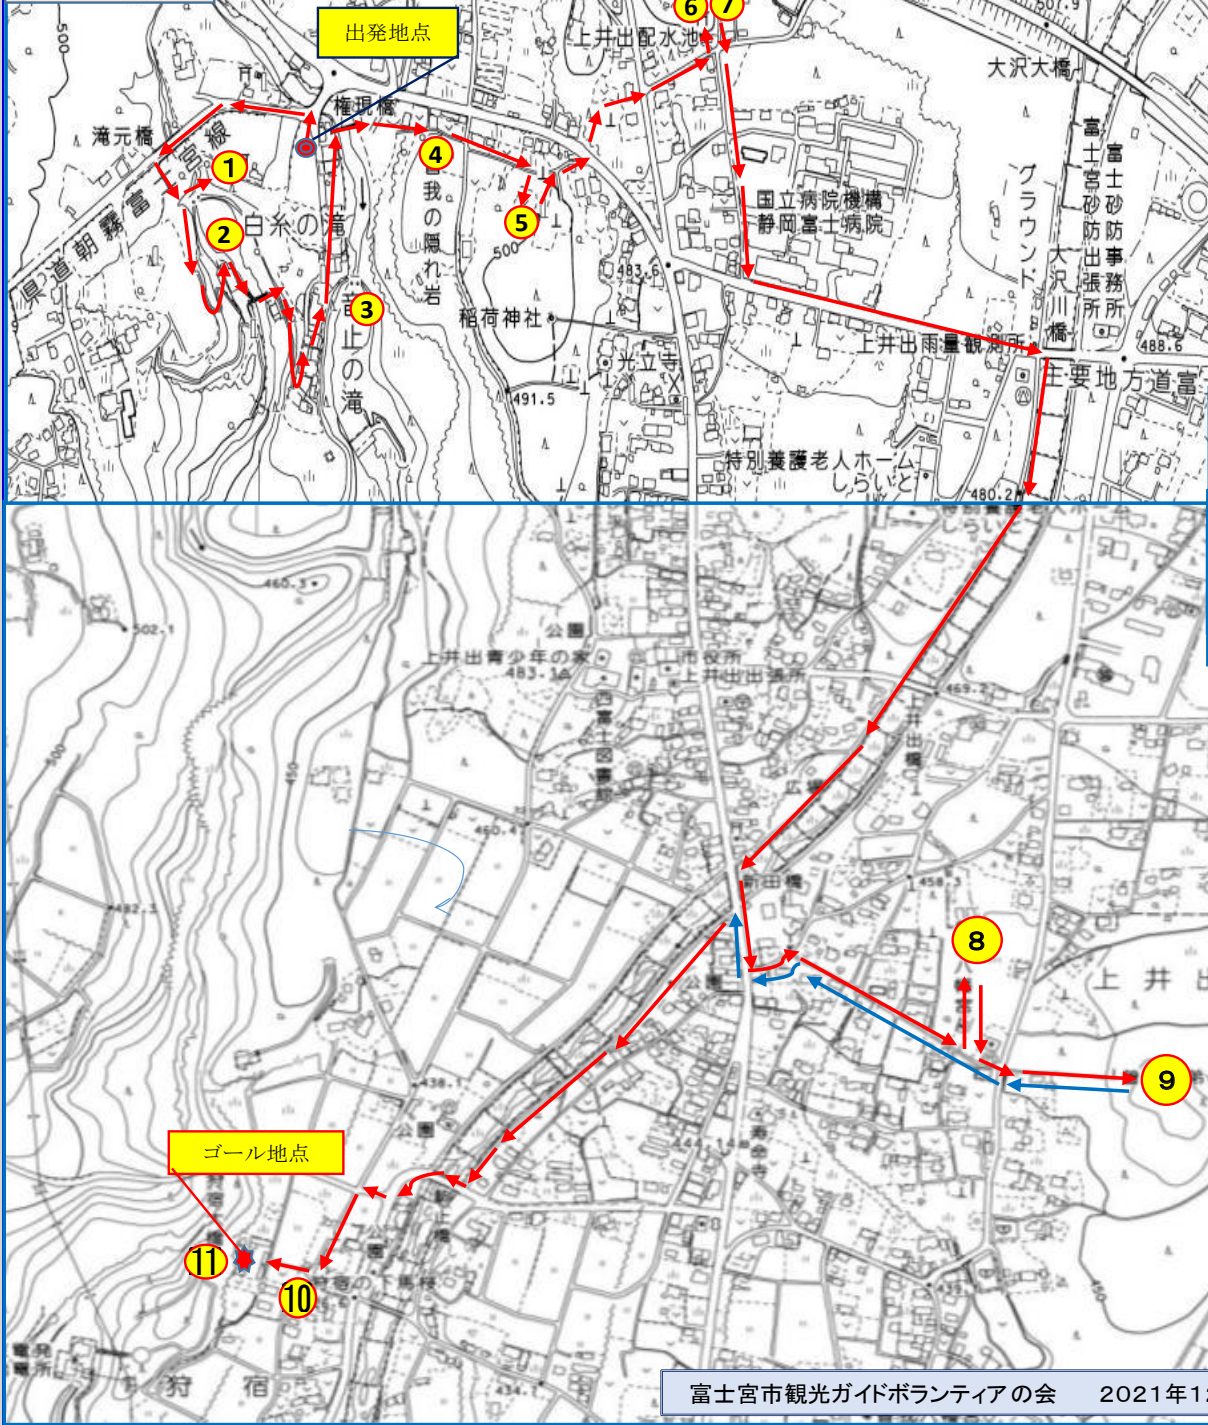

富士の巻狩り、ゆかりの地(白糸・狩宿コース)

所要時間 3 時間 (休息 30 分含)

富士宮市観光ガイドボランティアの会 2021年12月31日改訂