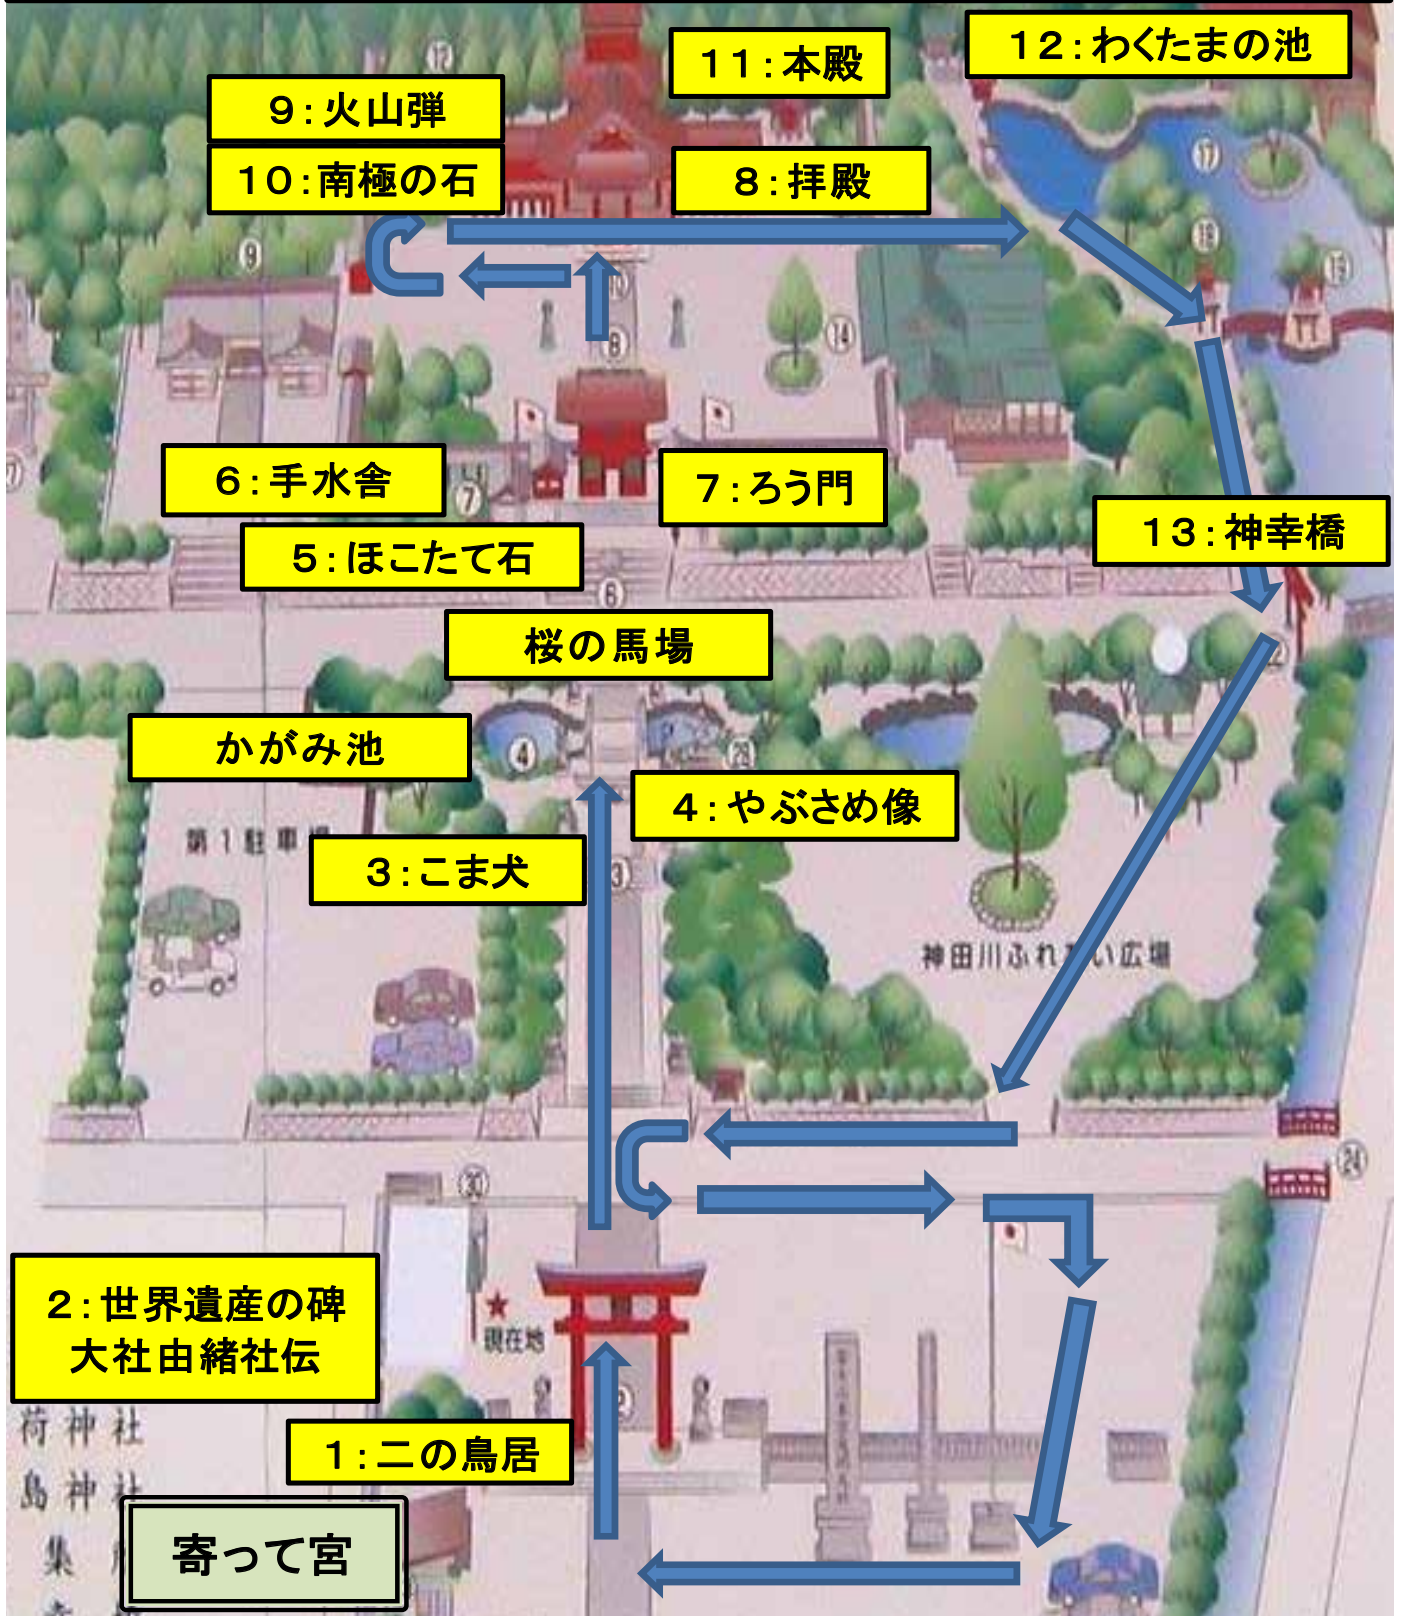

富士山本宮浅間大社コース (所要時間 50分)

富士宮市
観光ガイドボランティアの会