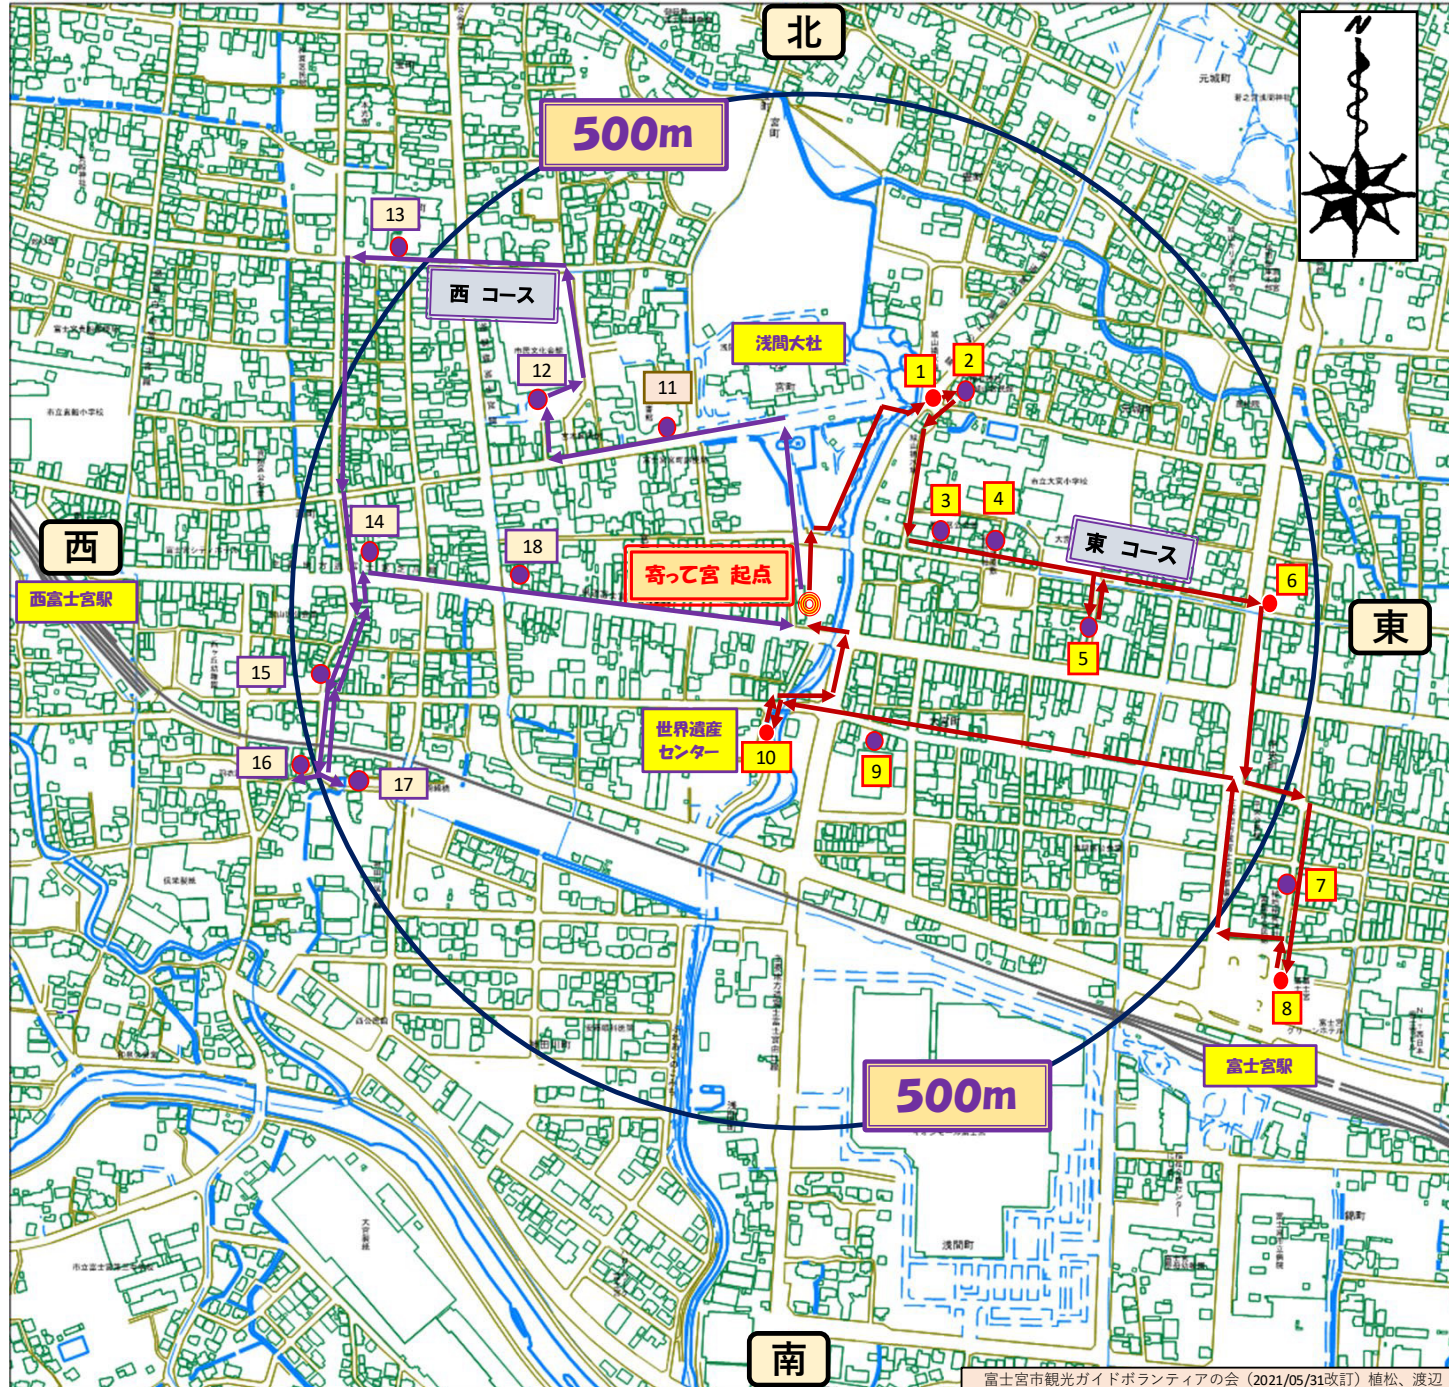

大社周辺巡り（東西2コース：各1H程度）

富士宮市観光ガイドボランティアの会 (2021/05/31改訂) 植松、渡辺