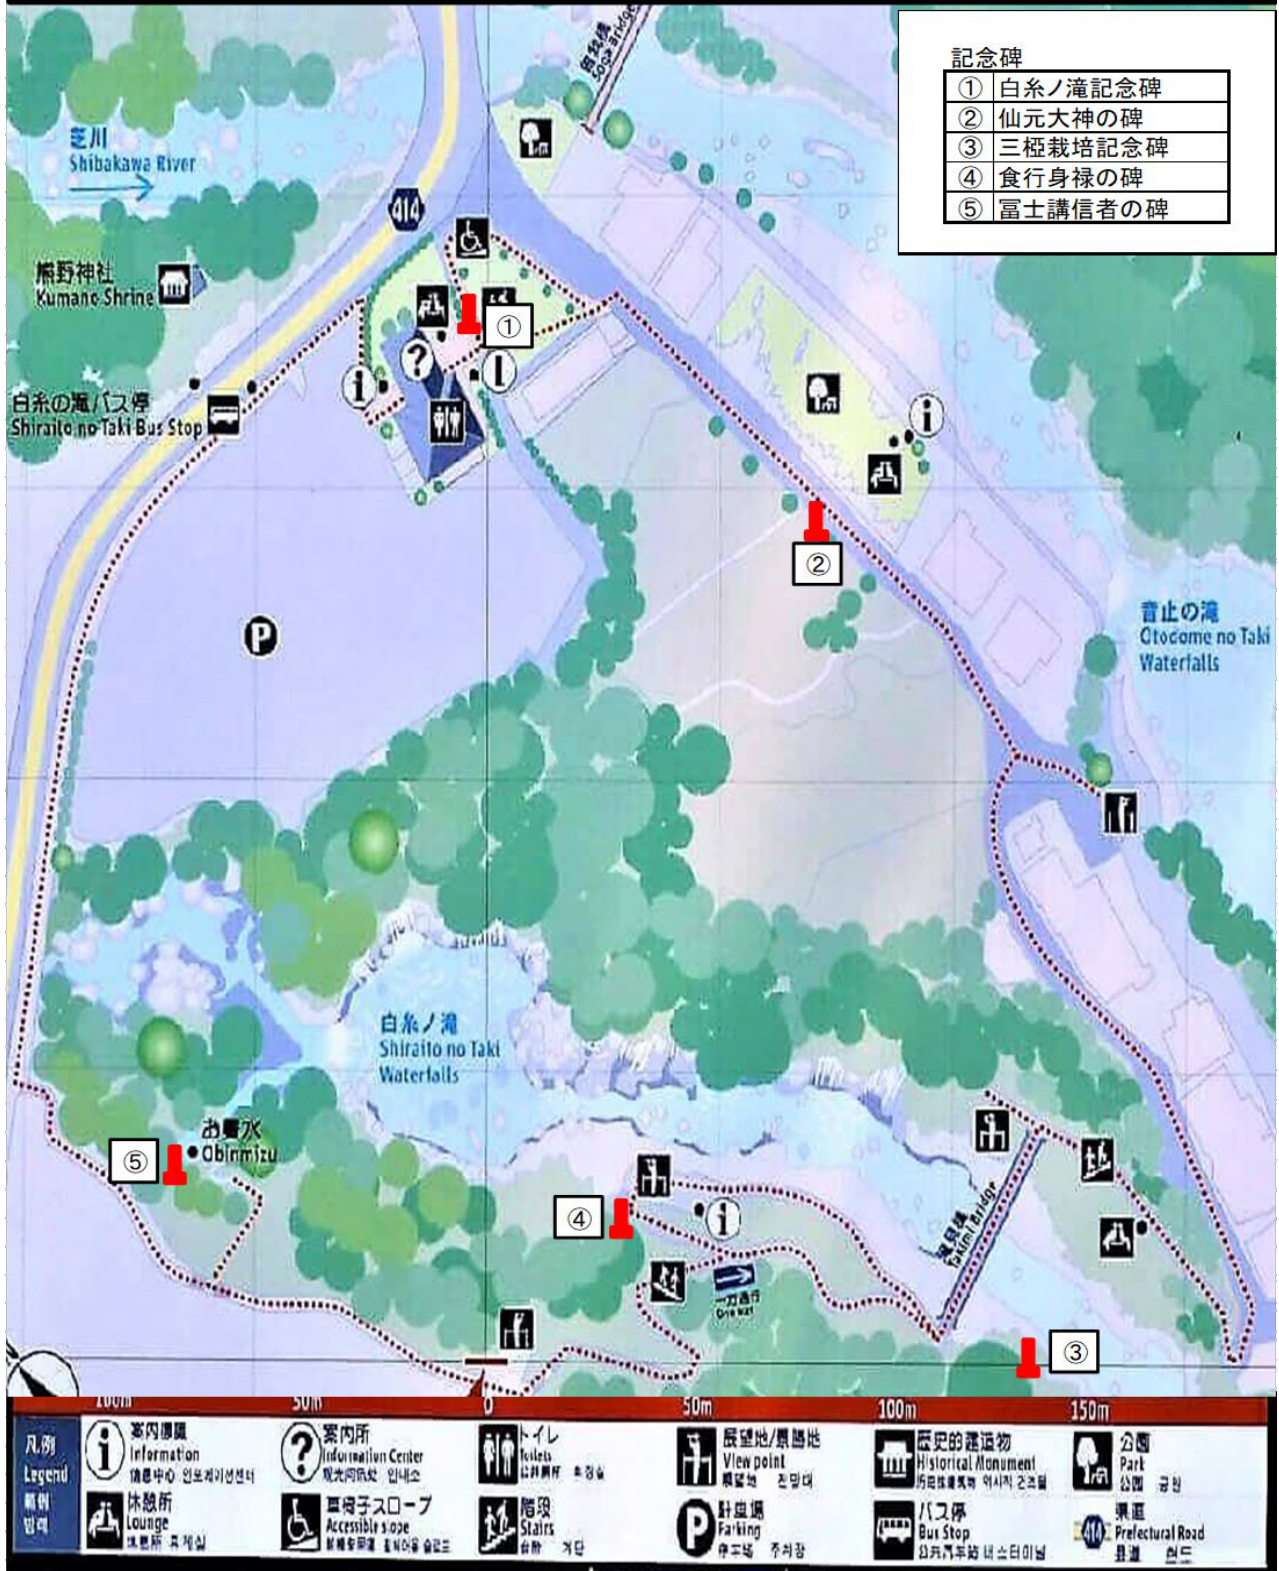

白糸ノ滝コース (所要時間1時間)

富士宮市
観光ガイドボランティアの会