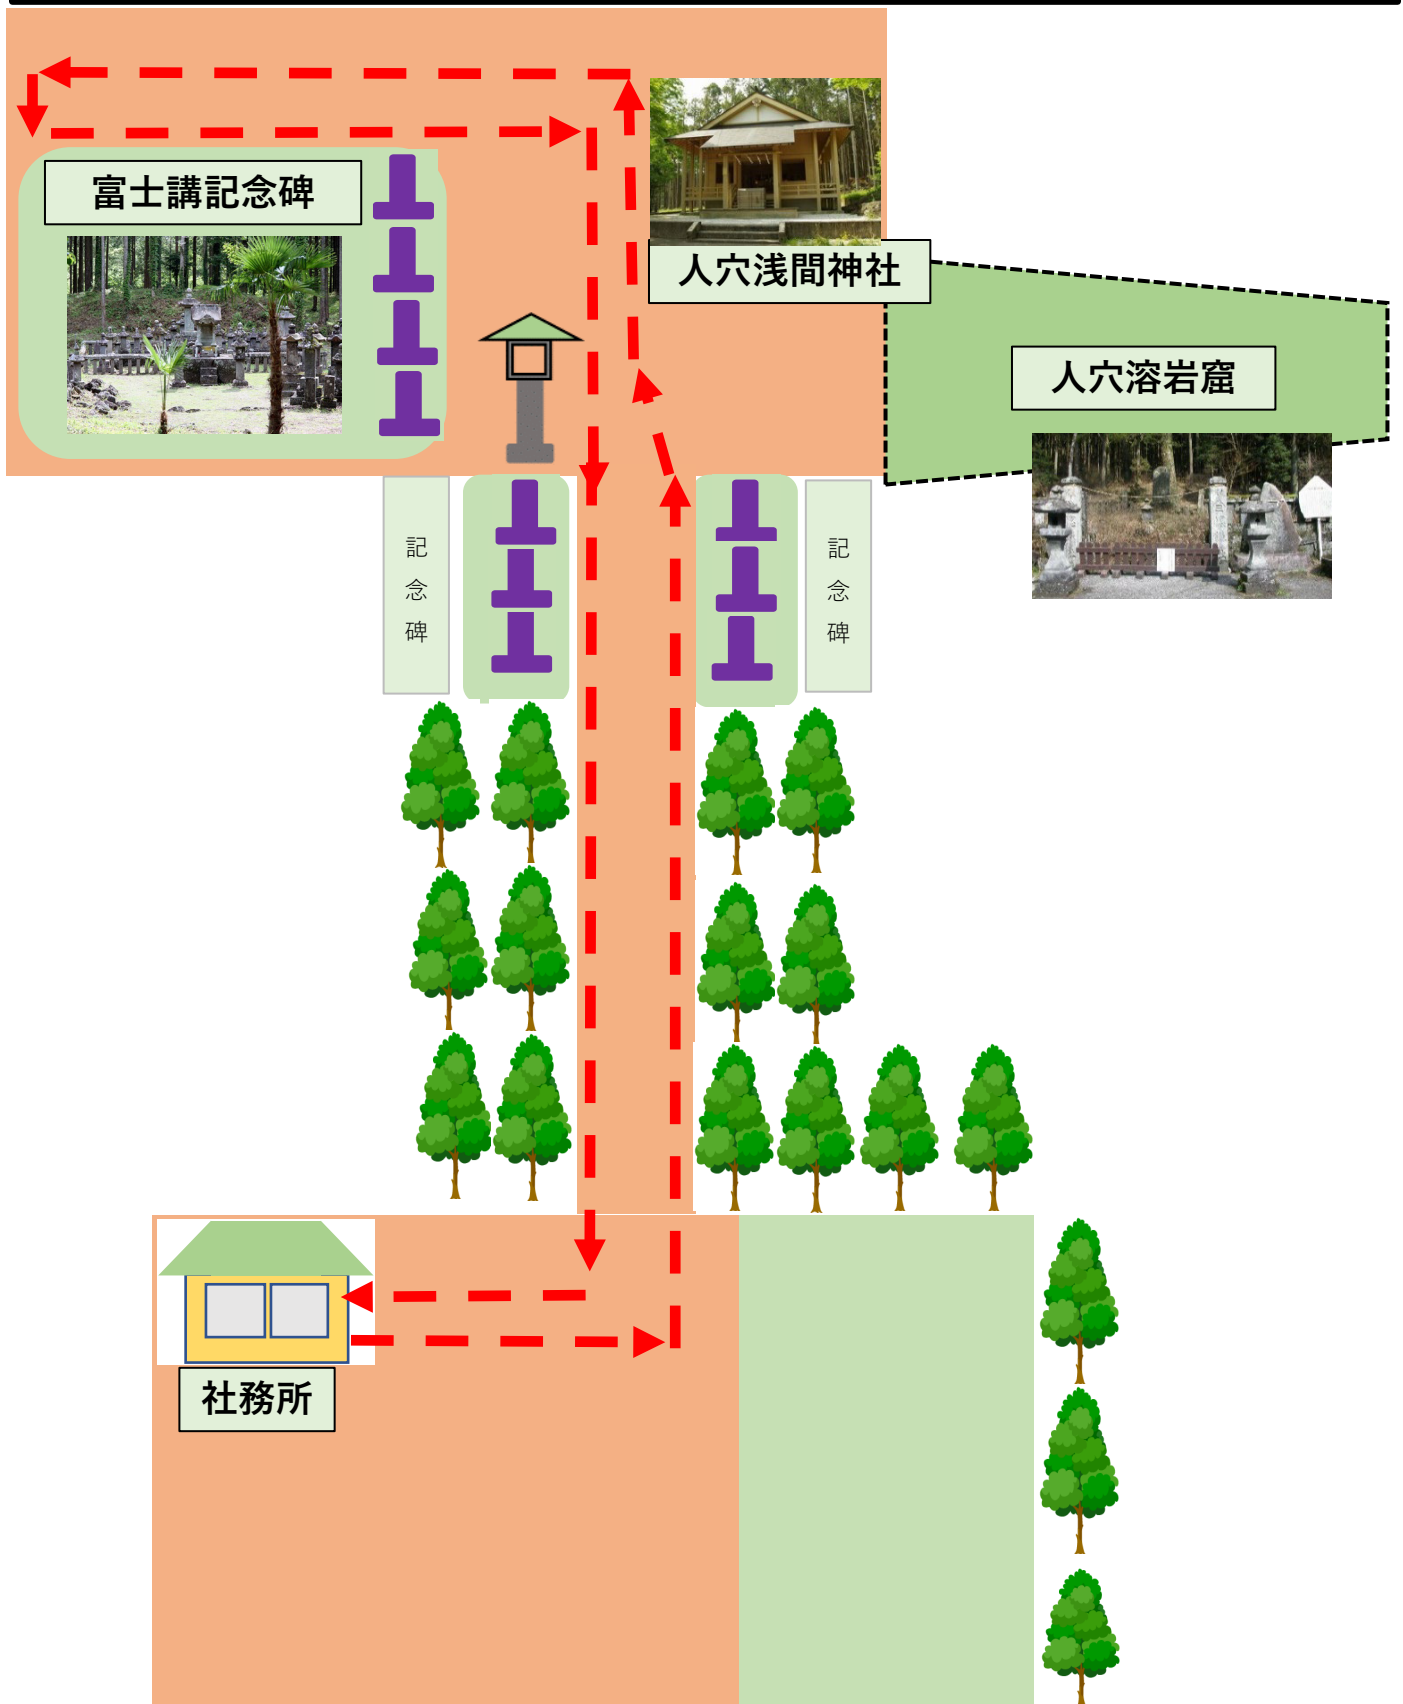

人穴富士講遺跡コース（所要30分）

* ウィークデイのみ御案内致します。

* 人穴洞窟へは入洞致しません。